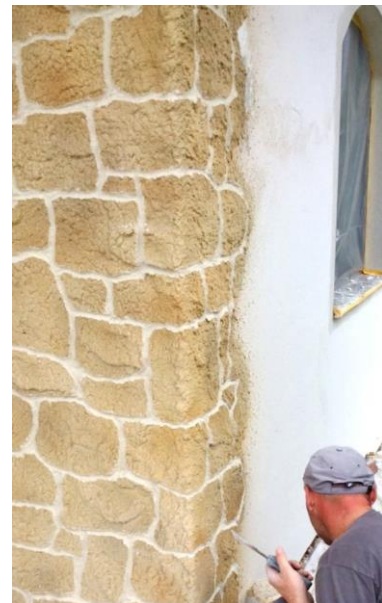

DECOPIERRE – když omítka vypadá jako kámen

Možnost ztvárnit jakýkoliv vzhled a velikost kamene či cihly

Co je to DECOPIERRE?

Omítka na bázi přírodního vápna, mramoru a dalších speciálních přísad, která dokáže dokonale napodobit vzhled přírodního kamene (možnost různých efektů, barev, ...). Vhodná pro nové i starší stavby a na nejrůznější podklady - cihlu, beton, sádkarton,...

Kde mohu DECOPIERRE použít?

- exteriér - fasády, ploty, bosáže rohů, orámování oken či dveří,...
- interiér - stěny, krbové komíny, klenby, ...
- díky vysoké paropropustnosti je **ideální jako dekorativní a zároveň funkční povrchová úprava sanačních omítek**

Z omítky DECOPIERRE lze vytvořit nejrůznější vzory (velikost kamene či cihly, reliéf, benátský štuk, perletové efekty...). Barevnost se vytváří přidáváním přírodních barviv do omítkové směsi.

Narozdí od přírodního kamene je levnější a výrazně lehčí, ale zároveň imituje jeho podobu mnohem lépe než kámen umělý. Omítka DECOPIERRE je ekologická a zdravotně nezávadná.

Přečtěte si více o této francouzské technologii a prohlédněte si fotografie z aktuální realizace na RD v Liberci.

[VÍCE INFO A FOTOGRAFIE ZDE!](#)

MÁME NOVÝ WEB – Jak se vám líbí?

Od léta loňského roku jsme pracovali na přípravách nového webu.

Představujeme Vám ty nejzákladnější změny, které na webu proběhly:

1) [Poradna s nejčastějšími otázkami](#) –

v Poradně jsme sepsali nejčastější otázky a odpovědi k jednotlivým technologiím. Nenašli jste potřebnou odpověď? Napište nám a my tuto sekci budeme pravidelně doplňovat.

2) [Online chat na webu](#) - zřídili jsme na webu

chatovací okno, kam můžete napsat svůj dotaz hned jak vás napadne a my se budeme snažit Vám obratem odpovědět.

3) [E-shop - doprava ZDARMA](#) – u všech objednávek produktů přes e-shop máte nyní dopravu zdarma, a to bez ohledu na výši objednávky. Veškeré materiály z naší nabídky najdete sekci Produkty – a ty produkty, u kterých je uvedena cena a tlačítko „Koupit“, si můžete zakoupit online. Ostatní produkty řešíme individuálně objednávkou.

4) [Objednání služeb přes web](#) - přímo přes webový formulář si dnes můžete objednat návštěvu technického poradce, zpracování stavebně-technického průzkumu apod.

5) [Přizpůsobení témat Vaším potřebám](#) – abychom mohli obsah webu co nejvíce přizpůsobit právě Vám, vytvořili jsme na hlavní stránce 5 skupin (od projektantů až po majitele RD), z nichž každá najde ve své záložce témata, která jsou pro ni zajímavá.